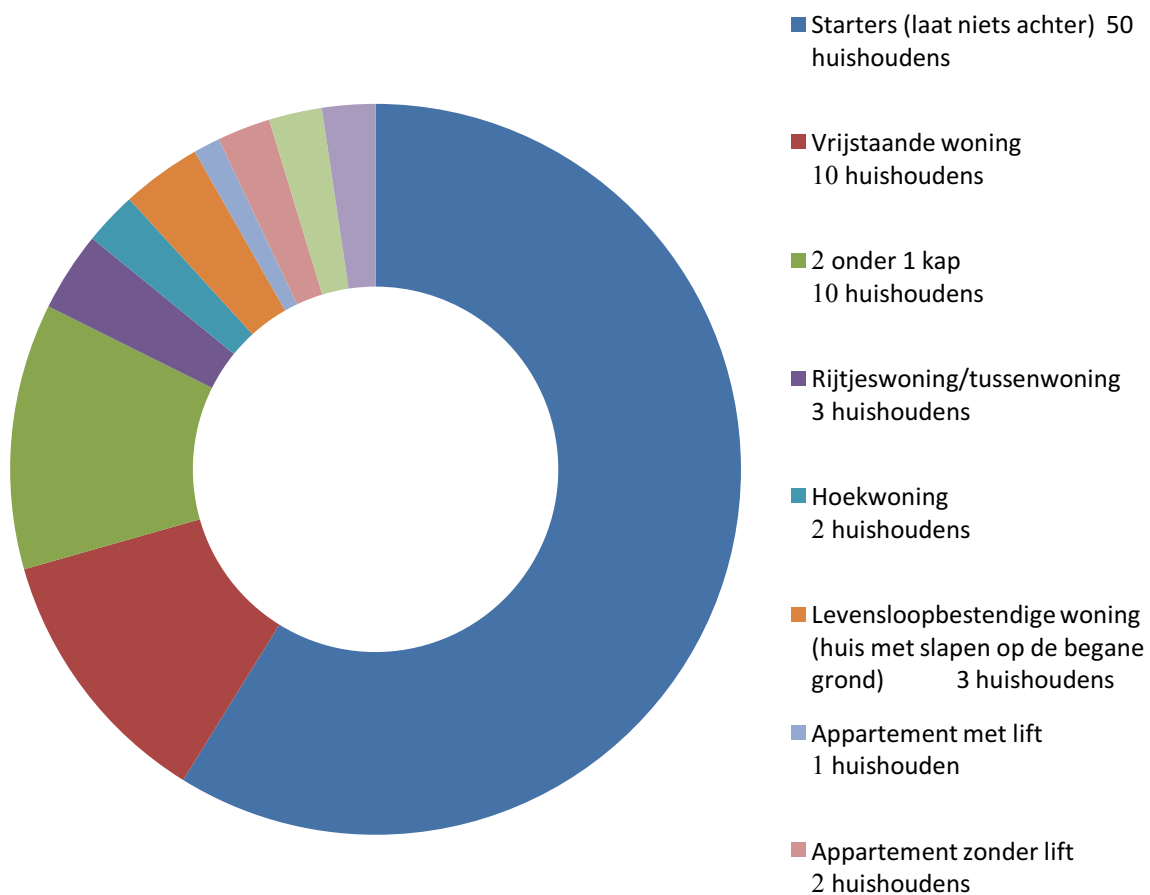

Samenstelling alle respondenten

Leeftijd alle respondenten

Bent u van plan te verhuizen

U bent op zoek naar een:

Mensen met een woonwens binnen 2 jaar zoeken een:

Mensen met een verhuiscwens binnen nu en 2 jaar laten achter:

Mensen met een woonwens tussen 3 en 5 jaar zoeken een:

Personen met een verhuiscens tussen 3 en 5 jaar laten achter

Starters zoeken een: