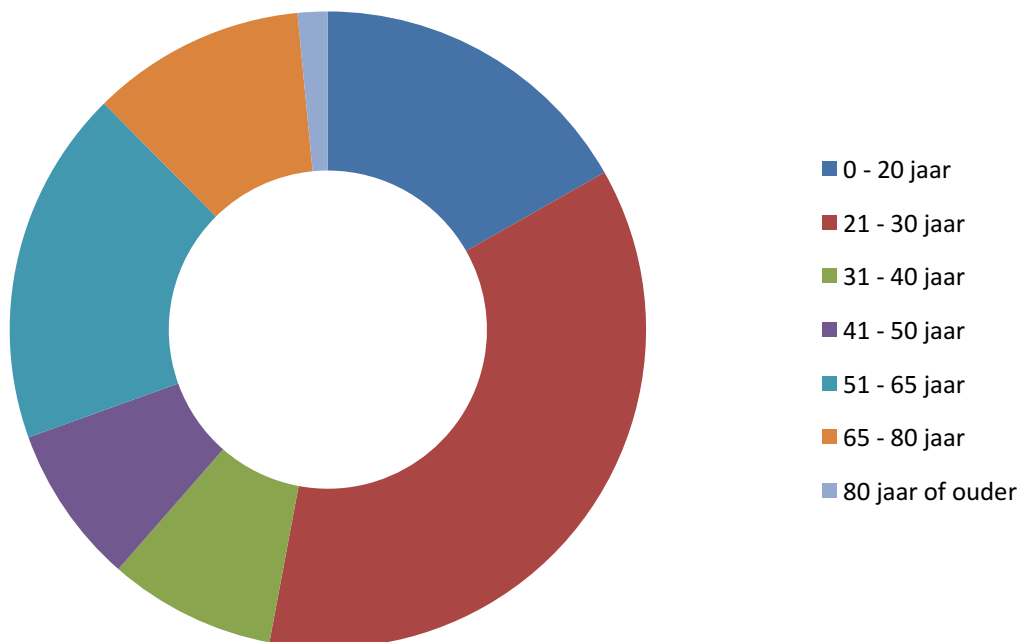

Samenstelling alle respondenten

Leeftijd alle respondenten

Bent u van plan te verhuizen

U bent op zoek naar een:

Mensen met een woonwens binnen 2 jaar zoeken een:

Mensen met een verhuiscwens binnen nu en 2 jaar laten achter:

Mensen met een woonwens tussen 3 en 5 jaar zoeken een:

Personen met een verhuiscens tussen 3 en 5 jaar laten achter

Starters zoeken een: