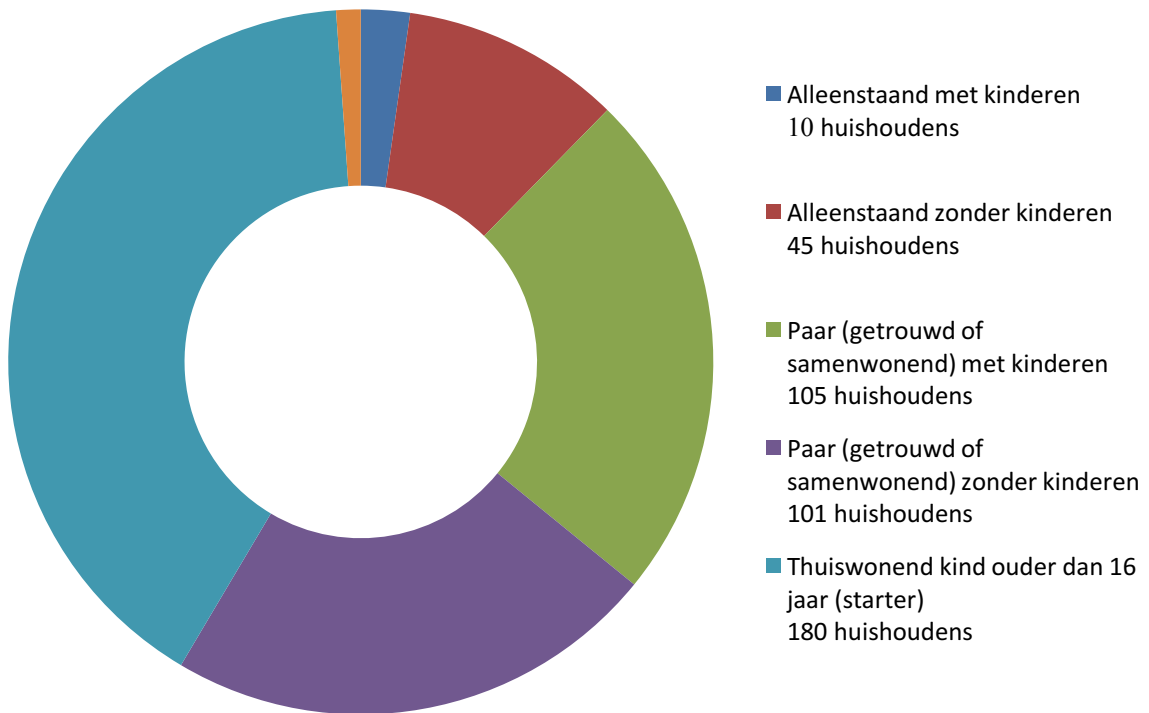

Samenstelling alle respondenten

Leeftijd alle respondenten

Bent u van plan te verhuizen

U bent op zoek naar een:

Mensen met een woonwens binnen 2 jaar zoeken een:

Mensen met een verhuiscwens binnen nu en 2 jaar laten achter:

Mensen met een woonwens tussen 3 en 5 jaar zoeken een:

Personen met een verhuiscens tussen 3 en 5 jaar laten achter

Starters zoeken een: