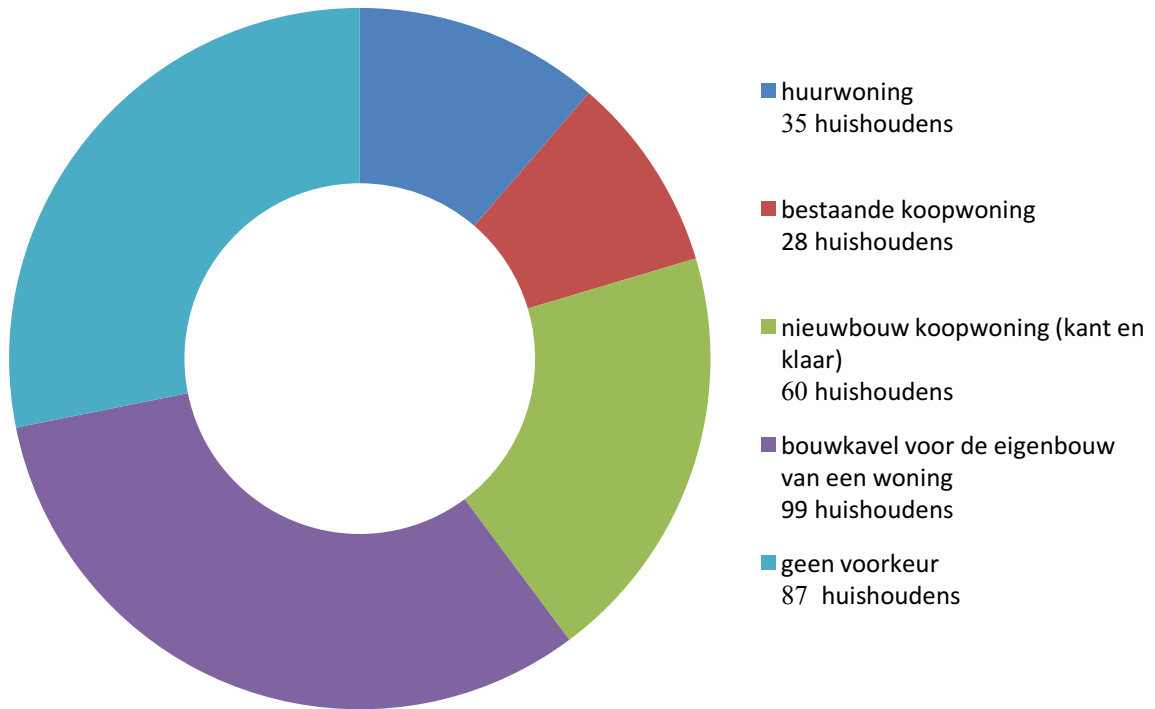

Samenstelling alle respondenten

Leeftijd alle respondenten

Bent u van plan te verhuizen

U bent op zoek naar een:

Mensen met een woonwens binnen 2 jaar zoeken een:

Mensen met een verhuiscwens binnen nu en 2 jaar laten achter:

Mensen met een woonwens tussen 3 en 5 jaar zoeken een:

Personen met een verhuiscens tussen 3 en 5 jaar laten achter

Starters zoeken een: