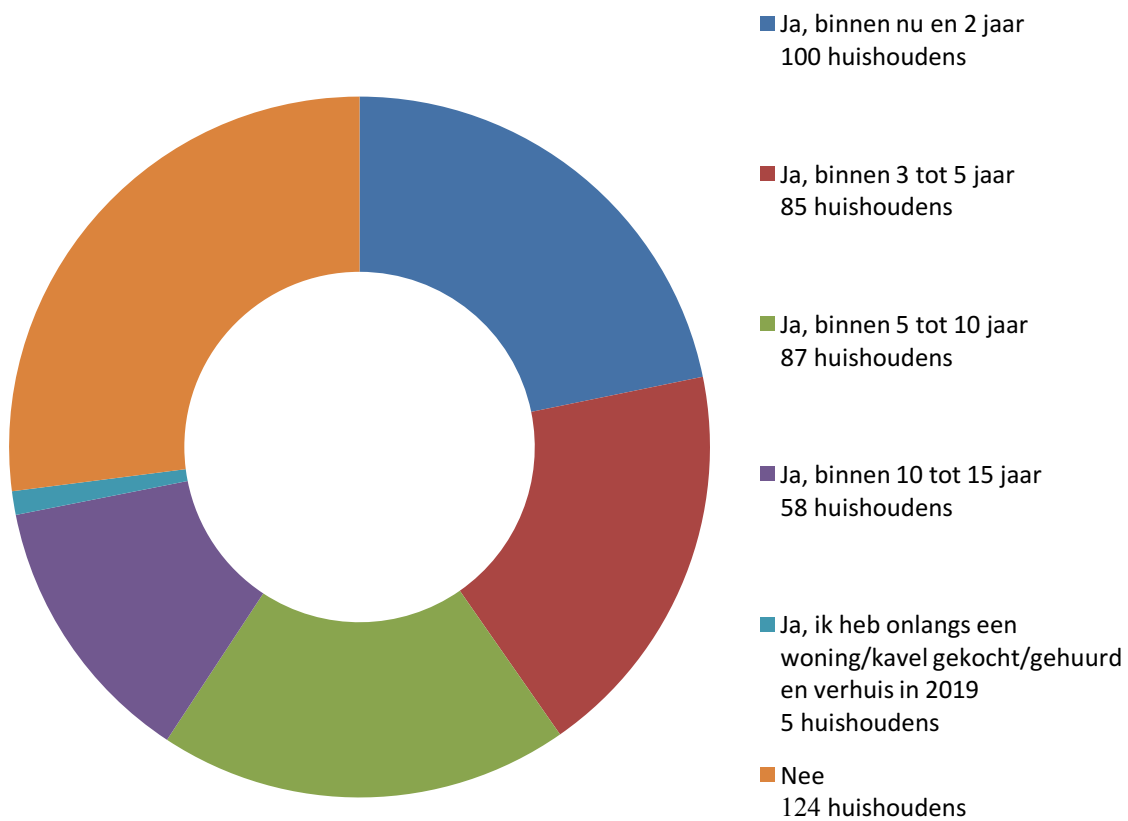

Samenstelling alle respondenten

Leeftijd alle respondenten

Bent u van plan te verhuizen

U bent op zoek naar een:

Mensen met een woonwens binnen 2 jaar zoeken een:

Mensen met een verhuiscwens binnen nu en 2 jaar laten achter:

Mensen met een woonwens tussen 3 en 5 jaar zoeken een:

Personen met een verhuiscens tussen 3 en 5 jaar laten achter

Starters zoeken een: