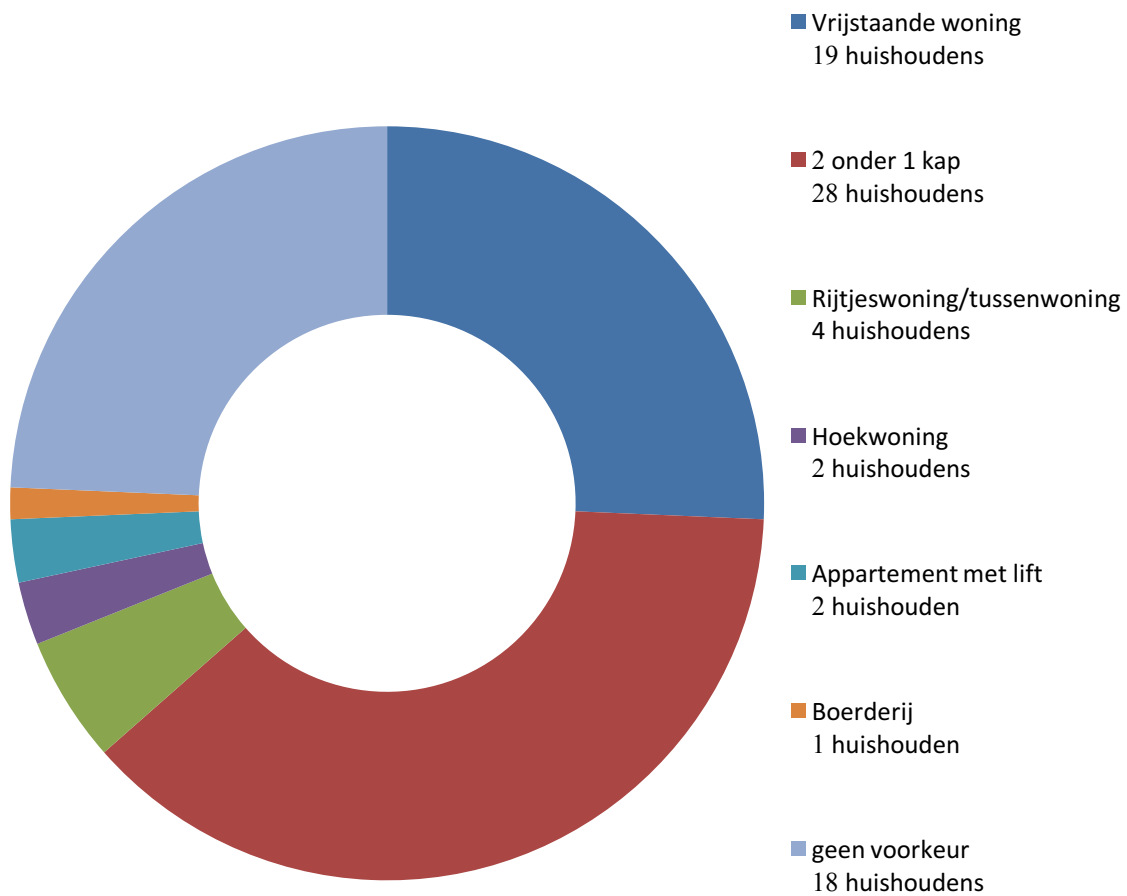

Samenstelling alle respondenten

Leeftijd alle respondenten

Bent u van plan te verhuizen

U bent op zoek naar een:

Mensen met een woonwens binnen 2 jaar zoeken een:

Mensen met een verhuiscwens binnen nu en 2 jaar laten achter:

Mensen met een woonwens tussen 3 en 5 jaar zoeken een:

Personen met een verhuiscens tussen 3 en 5 jaar laten achter

Starters zoeken een: