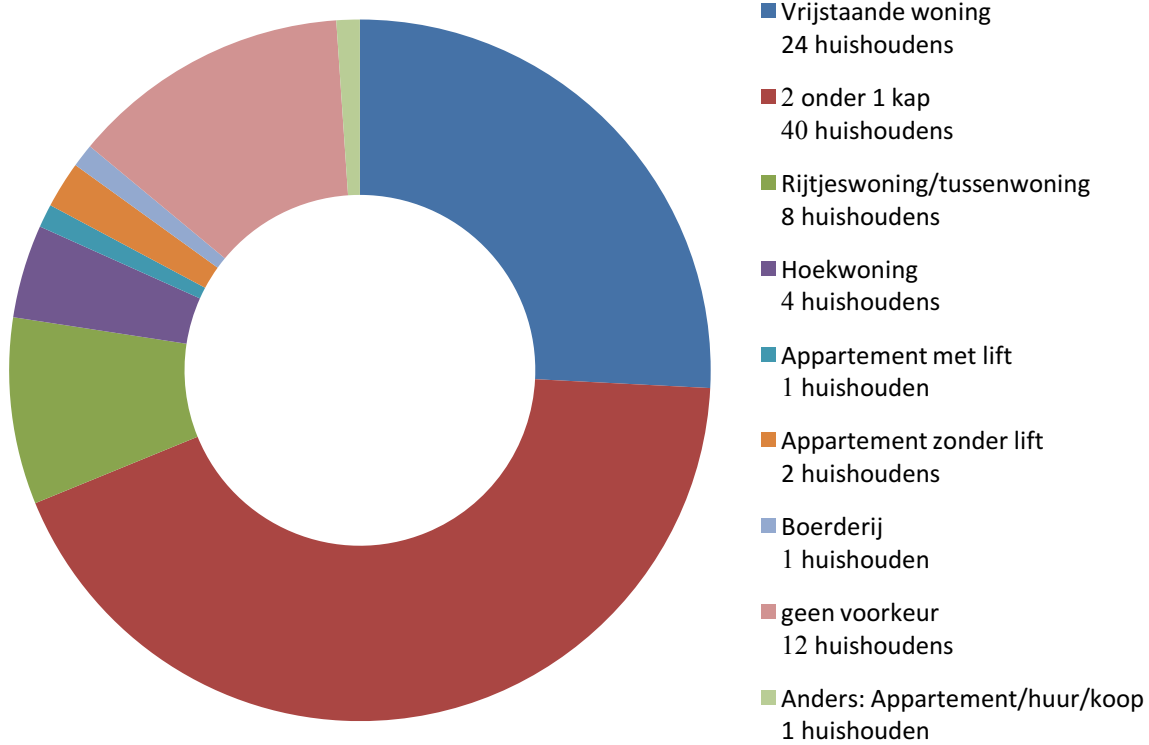

Samenstelling alle respondenten

Leeftijd alle respondenten

Bent u van plan te verhuizen

U bent op zoek naar een:

Mensen met een woonwens binnen 2 jaar zoeken een:

Mensen met een verhuiscwens binnen nu en 2 jaar laten achter:

Mensen met een woonwens tussen 3 en 5 jaar zoeken een:

Personen met een verhuiscens tussen 3 en 5 jaar laten achter

Starters zoeken een: