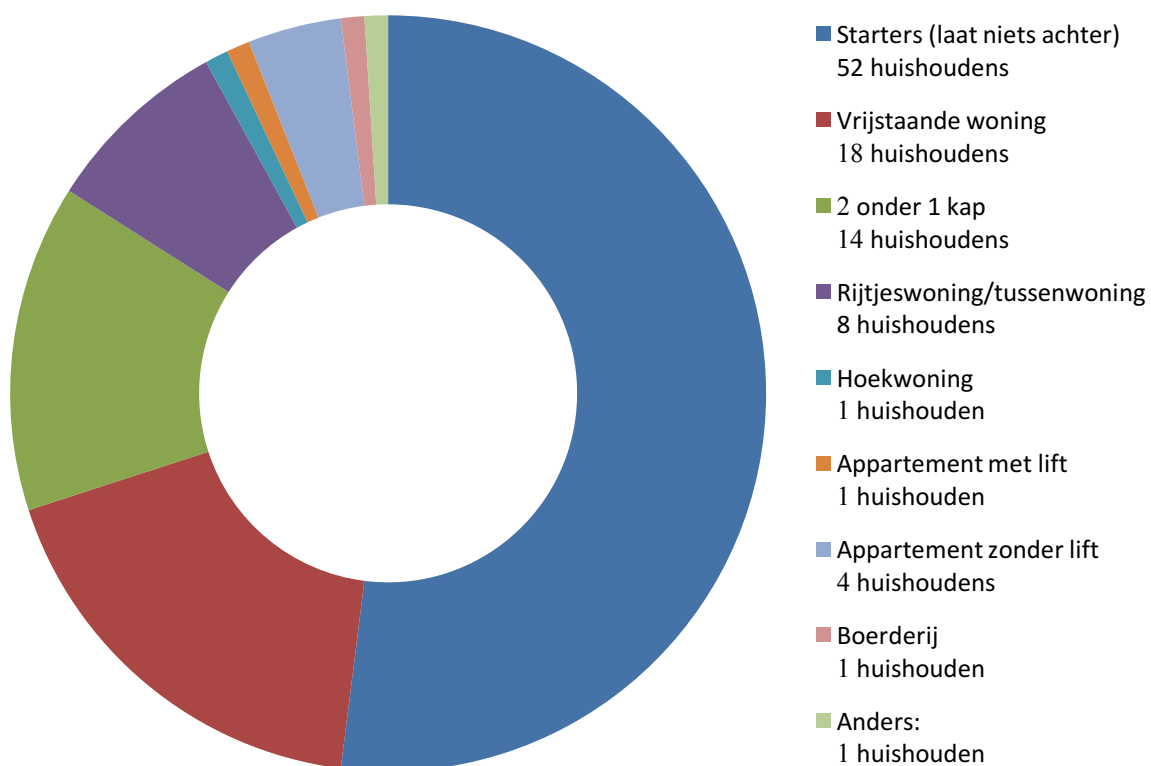

Samenstelling alle respondenten

Leeftijd alle respondenten

Bent u van plan te verhuizen

U bent op zoek naar een:

Mensen met een woonwens binnen 2 jaar zoeken een:

Mensen met een verhuiscwens binnen nu en 2 jaar laten achter:

Mensen met een woonwens tussen 3 en 5 jaar zoeken een:

Personen met een verhuiscens tussen 3 en 5 jaar laten achter

Starters zoeken een: